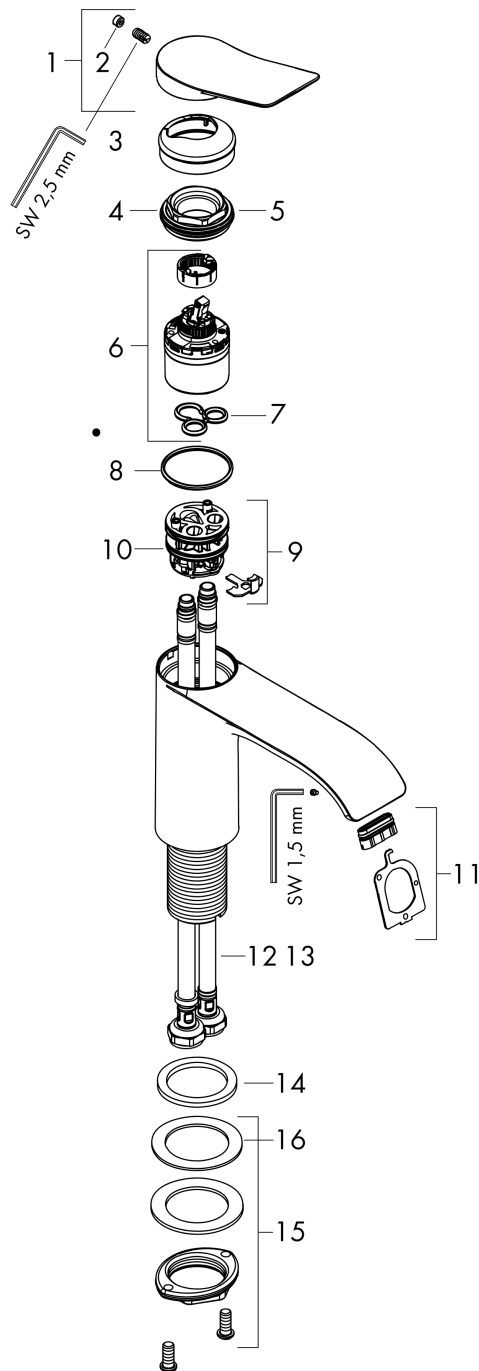

#### Maattekening

#### Doorstroomdiagram

**Vivenis**

**ééngreeps wastafelmengkraan ééngreeps wastafelmengkraan 110 zonder afvoer**

Oppervlakte finish: **mat zwart** Artikelnummer: **75022670**

**Explosietekening**

Bouwjaar: >06/21

**Vivenis****ééngreeps wastafelmengkraan ééngreeps wastafelmengkraan 110 zonder afvoer**Oppervlakte finish: **mat zwart** Artikelnummer: **75022670****Reserveonderdelenlijst**

Bouwjaar: &gt;06/21

<b>Regel</b>	<b>Beschrijving</b>	<b>Artikelnummer</b>	<b>Prijs incl. BTW</b>	<b>VE</b>
1	greep	94277670	-	1
2	greepstop	93735610	-	1
3	rozet	94027670	-	1
4	moer	93995000	-	1
5	O-ring 35x1,5	92114000	-	1
6	kardoes compl.	93897000	-	1
7	dichting	95008000	-	1
8	O-ring 35x2	92604000	-	1
9	kardoesadapter	98750000	-	1
10	O-Ring 30x2	98186000	-	1
11	straalschijf	94275000	-	1
12	aansluitslang 450 mm M8x0,75 G3/8	97206000	-	1
13	O-ring 6,6x1,6	93019000	-	1
14	vlakdichting	98749000	-	1
15	schachtbevestigingsset compl. (Ø 32)	13961000	-	1
16	stelring	97548000	-	1
a	schachtverlenging	13898000	-	1